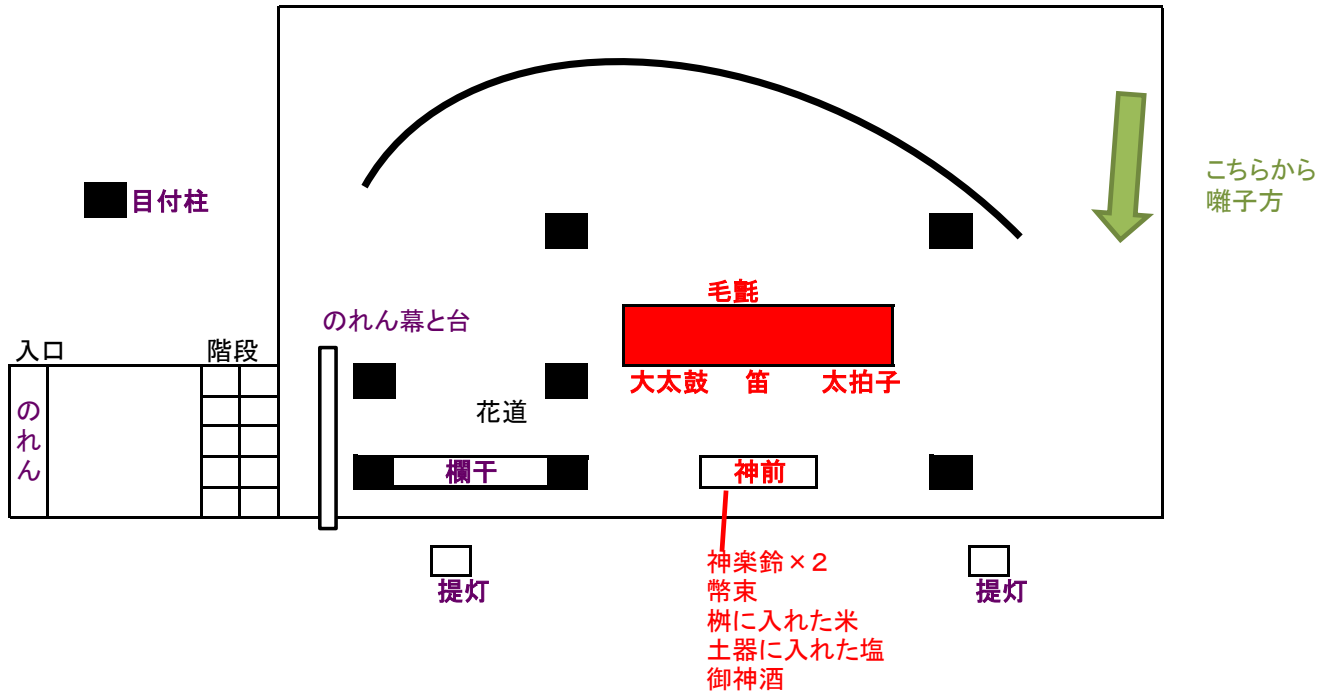

【相模流ひとつばやし】

■ 大道具係

■ 小道具係

【出演者】

囃子方	太拍子	垣澤瑞貴	(奉幣之舞の装束)
	笛	垣澤勉	(御衣、袴、直垂、烏帽子)
	大太鼓	西方陽一	(御衣、袴、直垂、烏帽子)

出られるならば