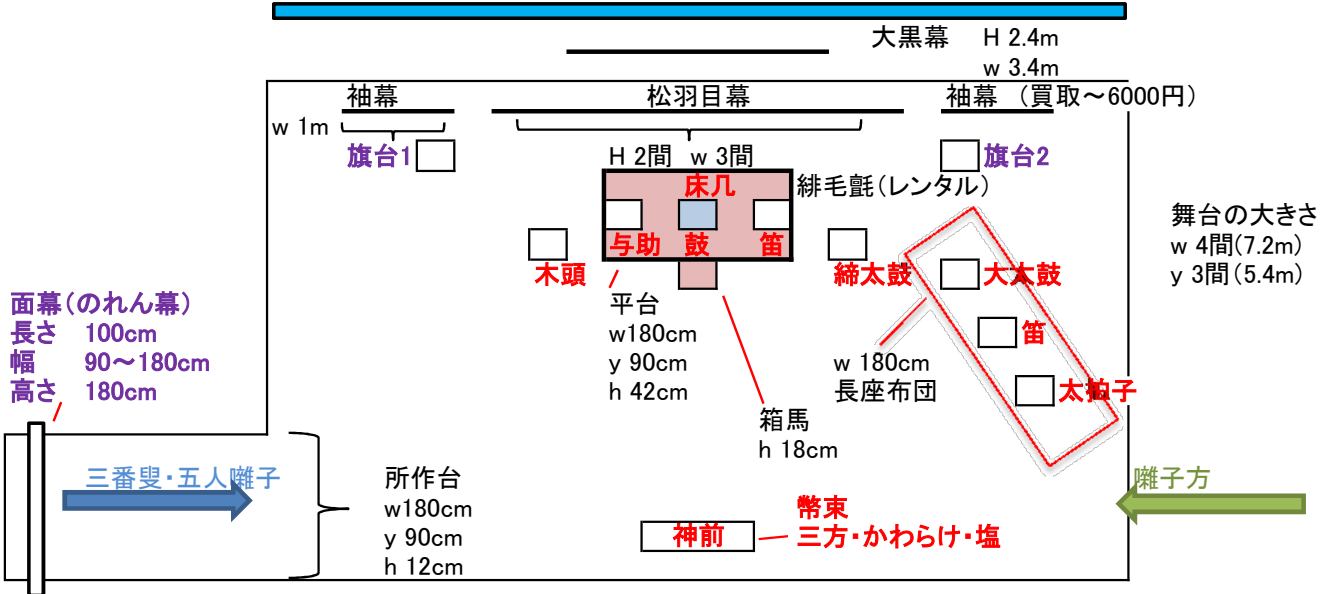

【寿式三番叟付五人囃子】

■ 大道具係 ■ 小道具係

舞台幕(水色の)
桁隠し(水引幕) 長さ 9.6m 幅 90cm

【大蛇演舞】

■ 大道具係 ■ 小道具係

【天之磐扉】

■ 大道具係 ■ 小道具係

【神前舞】

■ 大道具係 ■ 小道具係

【紅葉狩】

■ 大道具係 ■ 小道具係

【根国試練】

■ 大道具係 ■ 小道具係

【寿獅子・大黒天・両面】

■ 大道具係 ■ 小道具係