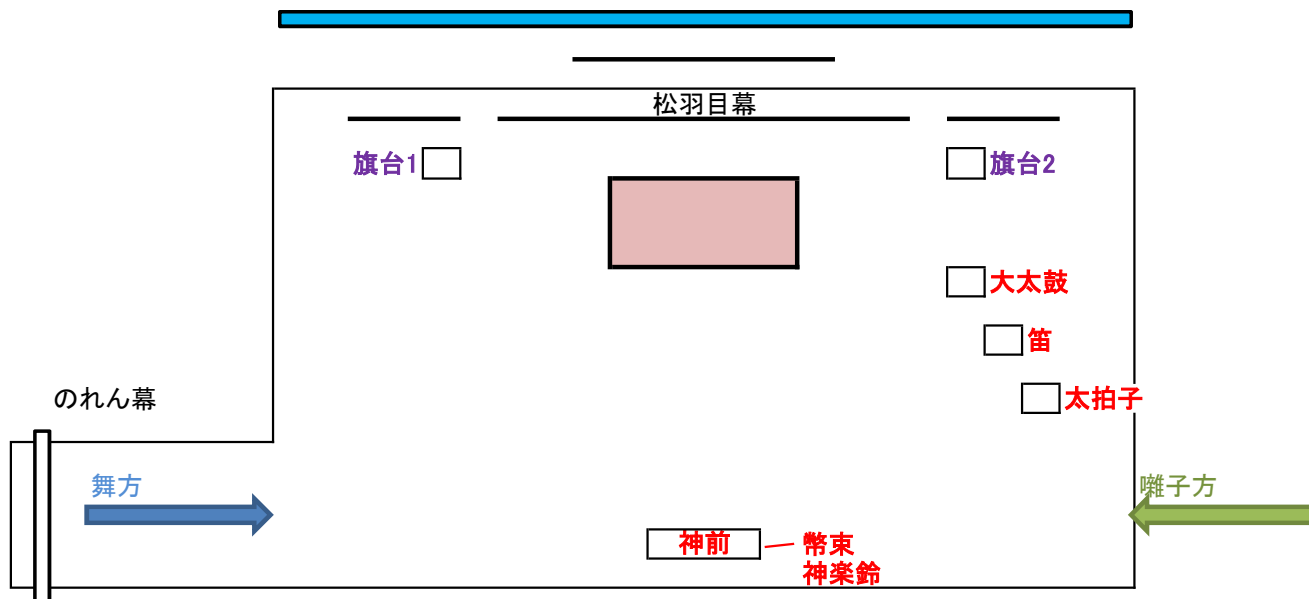

【神前舞】

■ 大道具係   ■ 小道具係