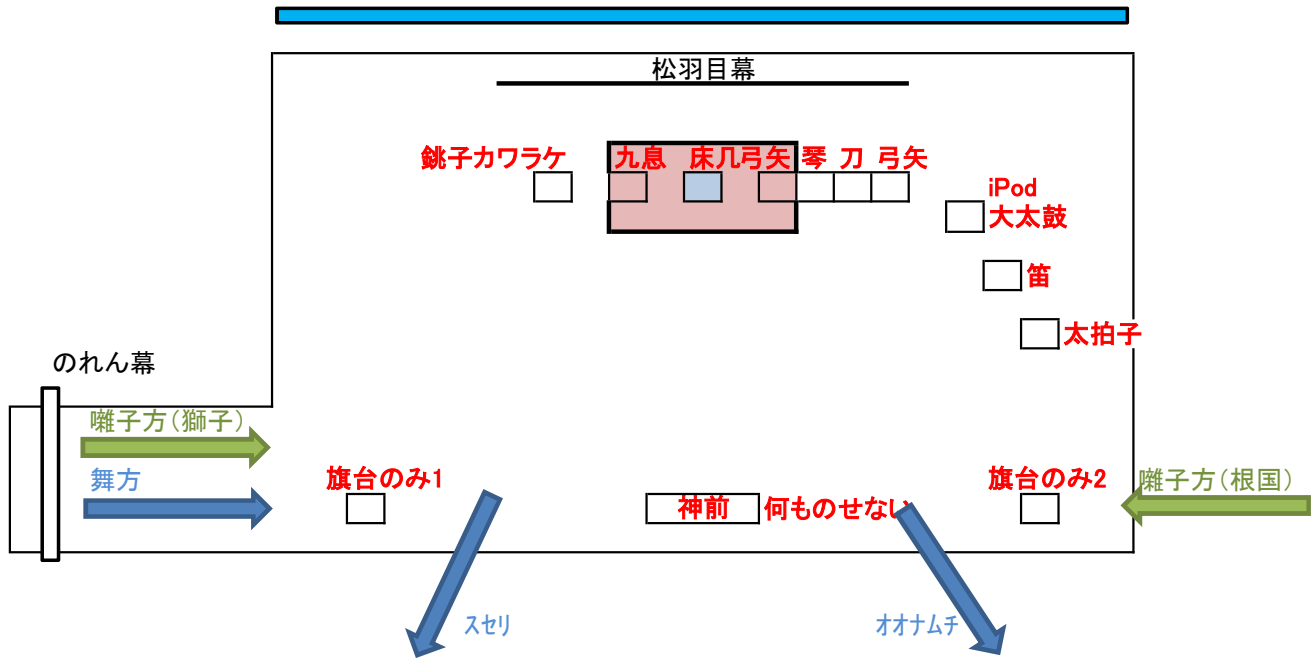

【寿式三番叟付五人囃子】

■ 大道具係 ■ 小道具係

舞台幕(水色の)
桁隠し(水引幕) 長さ 9.6m 幅 90cm

【大蛇演舞】

■ 大道具係 ■ 小道具係

【天之磐扉】

■ 大道具係 ■ 小道具係

【神前舞】

■ 大道具係 ■ 小道具係

【紅葉狩】

■ 大道具係 ■ 小道具係

【根国試練】

■ 大道具係 ■ 小道具係

【寿獅子・大黒天・両面】

■ 大道具係 ■ 小道具係