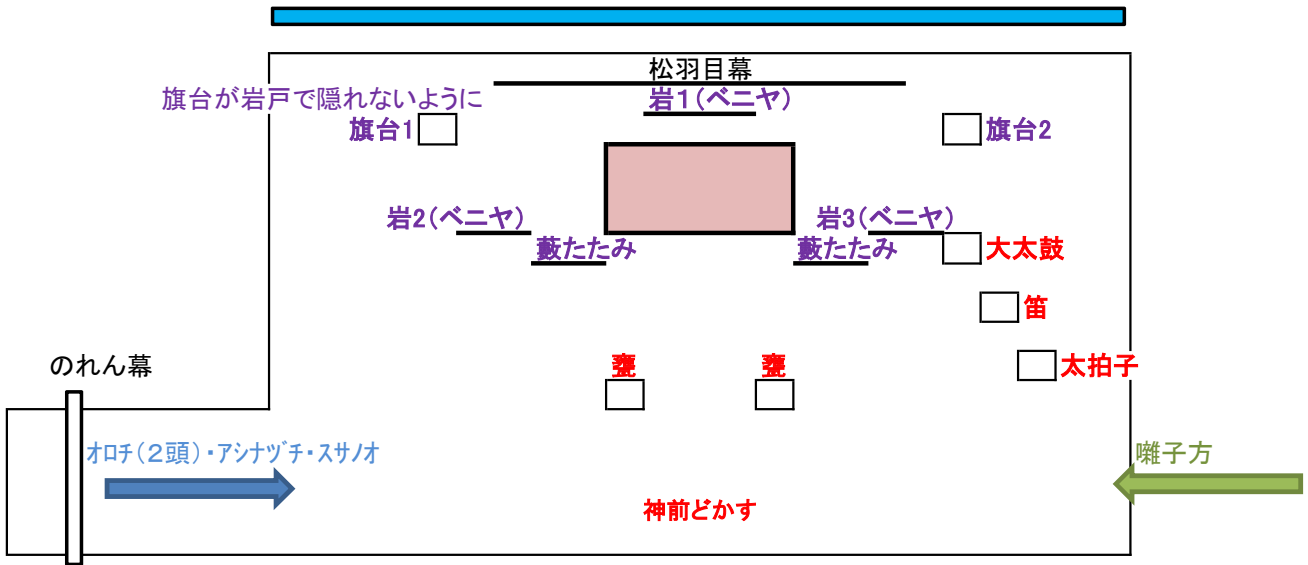

【寿式三番叟付五人囃子】

■ 大道具係 ■ 小道具係

舞台幕(水色の)
桁隠し(水引幕) 長さ 9.6m 幅 90cm

【大蛇演舞】

■ 大道具係 ■ 小道具係

【天之磐扉】

■ 大道具係 ■ 小道具係

【神前舞】

■ 大道具係 ■ 小道具係

【紅葉狩】

■ 大道具係 ■ 小道具係

【根国試練】

■ 大道具係 ■ 小道具係

【寿獅子・大黒天・両面】

■ 大道具係 ■ 小道具係