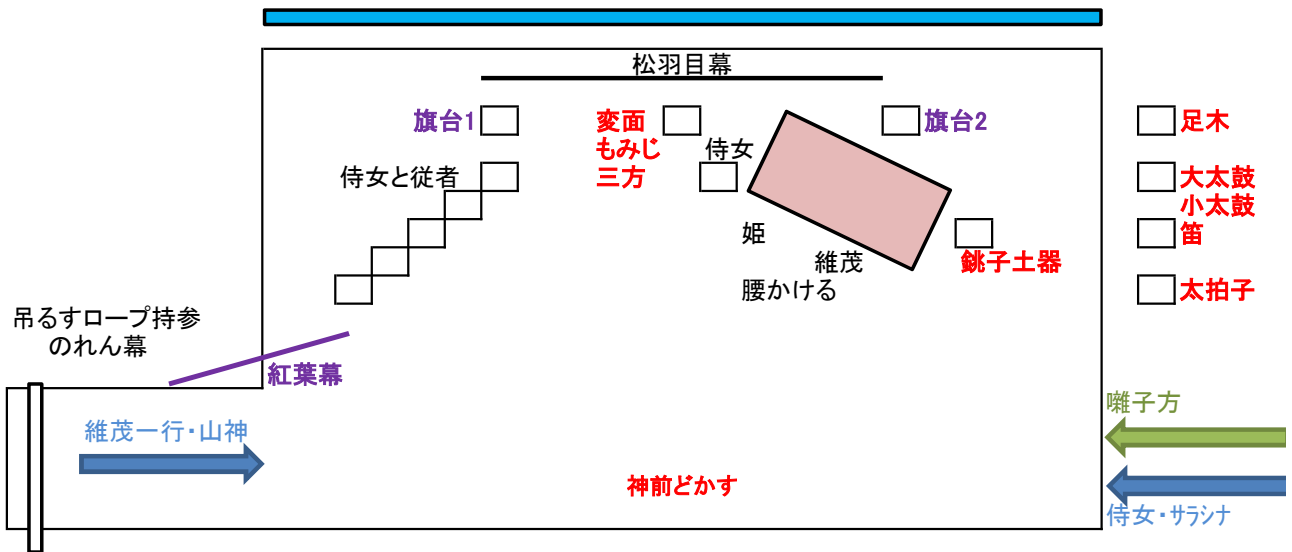

【寿式三番叟付五人囃子】

■ 大道具係 ■ 小道具係

舞台幕(水色の)
桁隠し(水引幕) 長さ 9.6m 幅 90cm

【大蛇演舞】

■ 大道具係 ■ 小道具係

【天之磐扉】

■ 大道具係 ■ 小道具係

【神前舞】

■ 大道具係 ■ 小道具係

【紅葉狩】

■ 大道具係 ■ 小道具係

【根国試練】

■ 大道具係 ■ 小道具係

【寿獅子・大黒天・両面】

■ 大道具係 ■ 小道具係