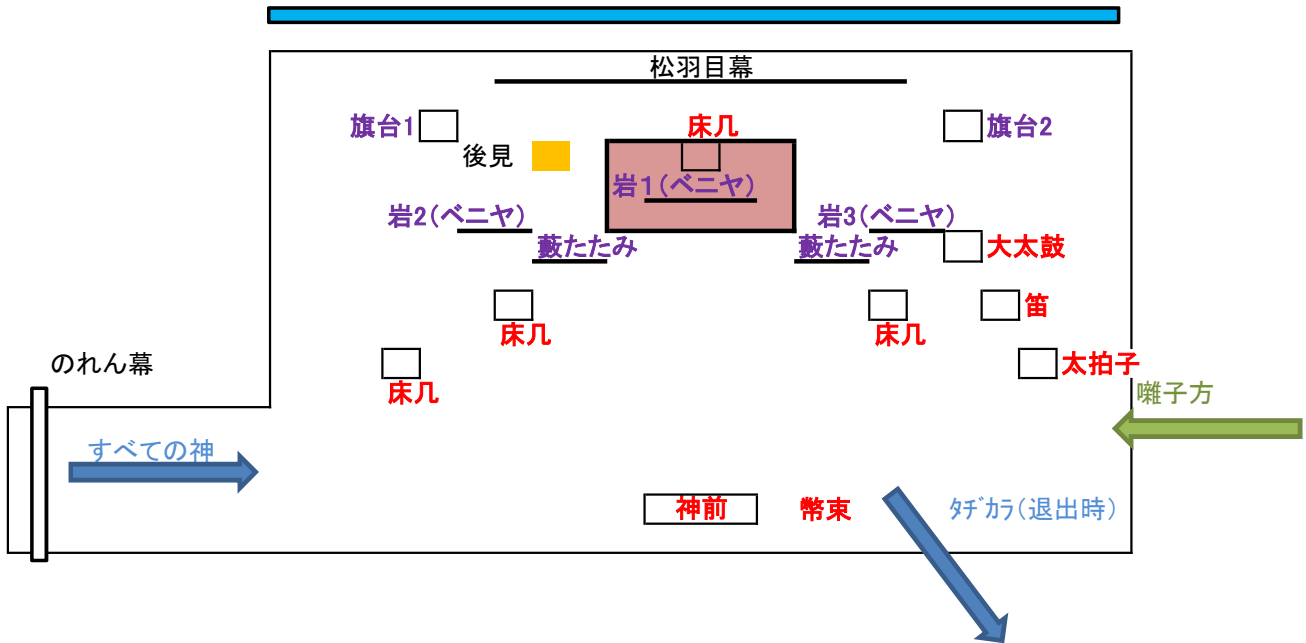

【寿式三番叟付五人囃子】

■ 大道具係 ■ 小道具係

舞台幕(水色の)
桁隠し(水引幕) 長さ 9.6m 幅 90cm

【大蛇演舞】

■ 大道具係 ■ 小道具係

【天之磐扉】

■ 大道具係 ■ 小道具係

【神前舞】

■ 大道具係 ■ 小道具係

【紅葉狩】

■ 大道具係 ■ 小道具係

【根国試練】

■ 大道具係 ■ 小道具係

【寿獅子・大黒天・両面】

■ 大道具係 ■ 小道具係